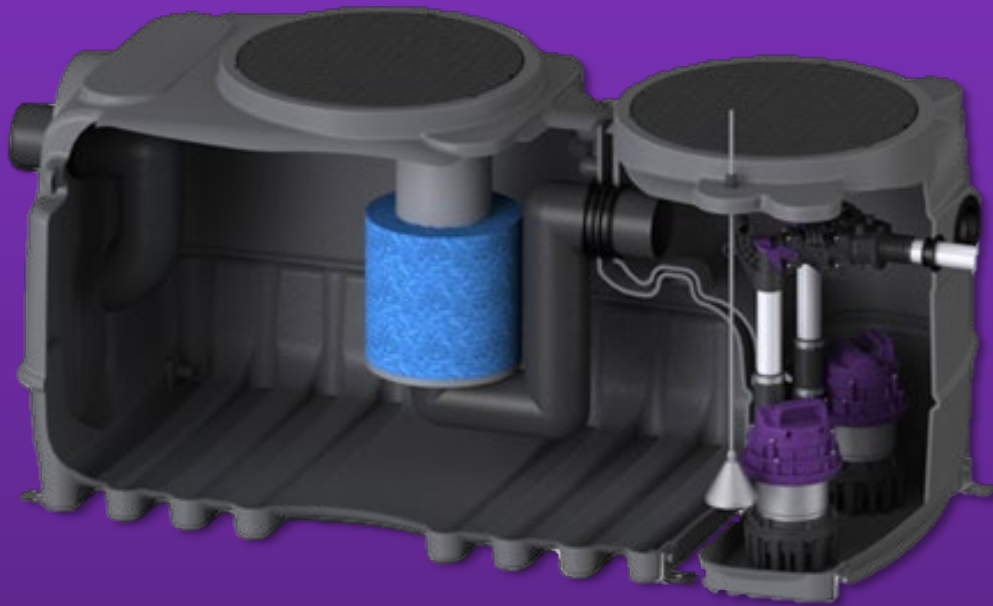

Nasada i wpusty do wykładzin PVC

Higieniczna nasada do wykładzin PVC

Minilift L WC Duo

Minilift M WC

Minilift L WC

Minilift S

Minilift M

Minilift L

Przepompownie i pomporozdrabniacze Minilift

Małe przepompownie
do ścieków szarych i czarnych

mastering **water**

Nowy separator substancji ropopochodnych

Easy Oil free / NS 1,5 NS 3

Samodzielny separator